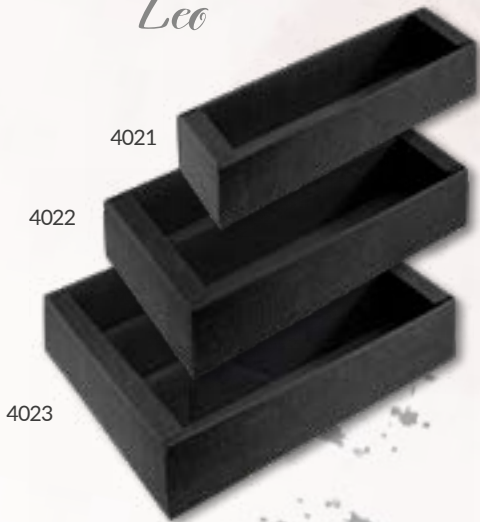

Leo

Niko

Bodo

Rendez-vous

Art. No.						+	
4021	1		88 mm	370 mm	25		1191
4022	2		88 mm	370 mm	25		1198
4023	3		88 mm	370 mm	25		1199
4031	1		88 mm	370 mm	25		1191
4032	2		88 mm	370 mm	25		1198
4033	3		88 mm	370 mm	25		1199
4041	1		88 mm	370 mm	25		1191
4042	2		88 mm	370 mm	25		1198
4043	3		88 mm	370 mm	25		1199
4202	1				50		-

Peter + Volker

4202