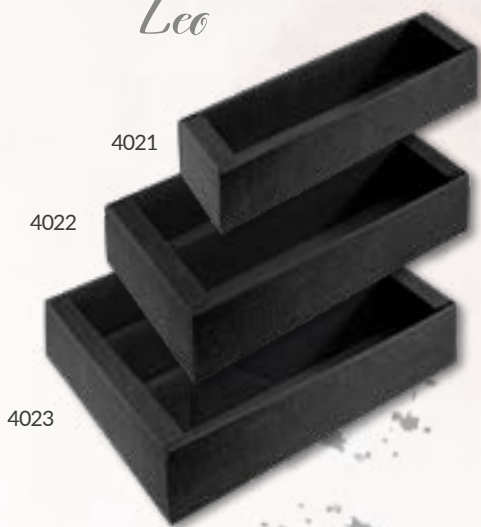

Leo

Niko

Bodo

Rendez-vous

Art. No.						+	
4021	1		88 mm	370 mm	25		1191
4022	2		88 mm	370 mm	25		1198
4023	3		88 mm	370 mm	25		1199
4031	1		88 mm	370 mm	25		1191
4032	2		88 mm	370 mm	25		1198
4033	3		88 mm	370 mm	25		1199
4041	1		88 mm	370 mm	25		1191
4042	2		88 mm	370 mm	25		1198
4043	3		88 mm	370 mm	25		1199
4202	1				50		-

Peter + Volker

4202